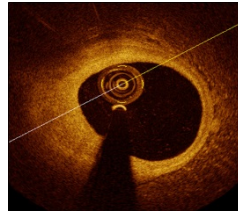

“Basic Workshop Optical Coherence Tomography”

Datum: 13 oktober 2017
Locatie: Kantoor St. Jude Medical
Standaardruiter 13
3905 PT te Veenendaal

PROGRAMMA

10.00 – 10.05 uur	Opening & Welkom	Mw. Suzanne Bemelmans
10.05 – 11.00 uur	Basis principes OCT	Dhr. Jurgen Ligthart
11.00 – 11.30 uur	de OCT procedure	Mw. Suzanne Bemelmans
11.30 – 12.45 uur	Image Interpretatie	Dhr. Jurgen Ligthart
<i>Lunch</i>		
13.30 – 13.45 uur	Metingen	Mw. Suzanne Bemelmans
13.45 – 16.00 uur	Hands – on OCT	Dhr. Jurgen Ligthart & Mw. Suzanne Bemelmans

Sprekers:

S. Bemelmans, Sales Specialist Vascular
Dhr. Jurgen Ligthart, Imaging Specialist

St. Jude Medical Nederland
Erasmus MC te Rotterdam

“Basic Workshop Optical Coherence Tomography”

ROUTEBESCHRIJVING