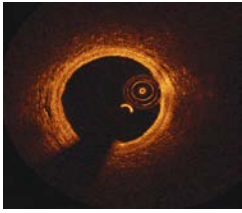

“Basic Workshop Optical Coherence Tomography”

Datum: 13 oktober 2017
Locatie: Kantoor St. Jude Medical
Standaardruiter 13
3905 PT te Veenendaal

PROGRAMMA

10.00 – 10.05 uur	Opening & Welkom	Mw. Suzanne Bemelmans
10.05 – 11.00 uur	Basis principes OCT	Dhr. Jurgen Ligthart
11.00 – 11.30 uur	de OCT procedure	Mw. Suzanne Bemelmans
11.30 – 12.45 uur	Image Interpretatie	Dhr. Jurgen Ligthart
<i>Lunch</i>		
13.30 – 13.45 uur	Metingen	Mw. Suzanne Bemelmans
13.45 – 16.00 uur	Hands – on OCT	Dhr. Jurgen Ligthart & Mw. Suzanne Bemelmans

Sprekers:

S. Bemelmans, Sales Specialist Vascular
Dhr. Jurgen Ligthart, Imaging Specialist

St. Jude Medical Nederland
Erasmus MC te Rotterdam

“Basic Workshop Optical Coherence Tomography”

ROUTEBESCHRIJVING