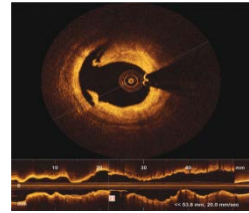

“Basic Workshop Optical Coherence Tomography”

Datum: 13 oktober 2017
Locatie: Kantoor St. Jude Medical
Standaardruiter 13
3905 PT te Veenendaal

PROGRAMMA

10.00 – 10.05 uur	Opening & Welkom	Mw. Suzanne Bemelmans
10.05 – 11.00 uur	Basis principes OCT	Dhr. Jurgen Ligthart
11.00 – 11.30 uur	de OCT procedure	Mw. Suzanne Bemelmans
11.30 – 12.45 uur	Image Interpretatie	Dhr. Jurgen Ligthart
<i>Lunch</i>		
13.30 – 13.45 uur	Metingen	Mw. Suzanne Bemelmans
13.45 – 16.00 uur	Hands – on OCT	Dhr. Jurgen Ligthart & Mw. Suzanne Bemelmans

Sprekers:

S. Bemelmans, Sales Specialist Vascular
Dhr. Jurgen Ligthart, Imaging Specialist

St. Jude Medical Nederland
Erasmus MC te Rotterdam

“Basic Workshop Optical Coherence Tomography”

ROUTEBESCHRIJVING