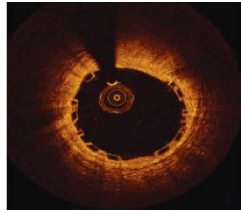

“Basic Workshop Optical Coherence Tomography”

Datum: 13 oktober 2017
Locatie: Kantoor St. Jude Medical
Standaardruiter 13
3905 PT te Veenendaal

PROGRAMMA

10.00 – 10.05 uur	Opening & Welkom	Mw. Suzanne Bemelmans
10.05 – 11.00 uur	Basis principes OCT	Dhr. Jurgen Ligthart
11.00 – 11.30 uur	de OCT procedure	Mw. Suzanne Bemelmans
11.30 – 12.45 uur	Image Interpretatie	Dhr. Jurgen Ligthart
<i>Lunch</i>		
13.30 – 13.45 uur	Metingen	Mw. Suzanne Bemelmans
13.45 – 16.00 uur	Hands – on OCT	Dhr. Jurgen Ligthart & Mw. Suzanne Bemelmans

Sprekers:

S. Bemelmans, Sales Specialist Vascular
Dhr. Jurgen Ligthart, Imaging Specialist

St. Jude Medical Nederland
Erasmus MC te Rotterdam

“Basic Workshop Optical Coherence Tomography”

ROUTEBESCHRIJVING